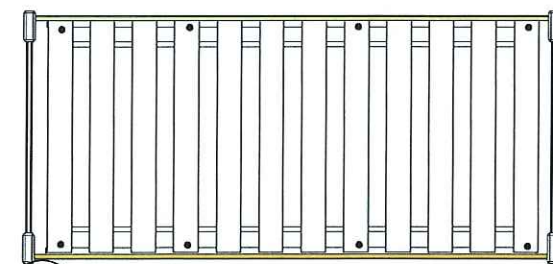

# CAMA TIENDA

Lit tente  
Tent bed

Réf: TEN LIT 90F  
TEN LIT 90B

MATHYBYBOLS

Réf: PA 90 BF + SO 90F  
PA 90 BB + SO 90B

Colis 1

2X

Colis 2

2X

4X

3,5 x 25

Colis 1

8X

3,5 x 30

2

1

4 X

3,5 x 25

2

8 X

3,5 x 30

3

4

5