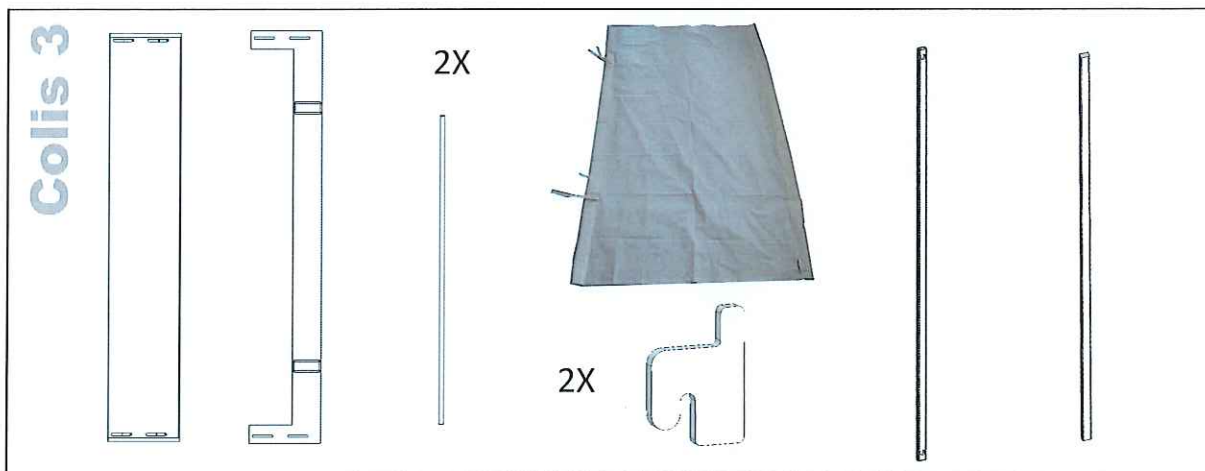

# CAMA TIENDA

Lit tente  
Tent bed

Réf: TEN LIT 90F  
TEN LIT 90B

MATHYBYBOLS

Réf: PA 90 BF + SO 90F  
PA 90 BB + SO 90B

Colis 1

2X

Colis 2

2X

4X

3,5 x 25

Colis 1

8X

3,5 x 30

2

1

4 X

3,5 x 25

2

8 X

3,5 x 30

3

4

5