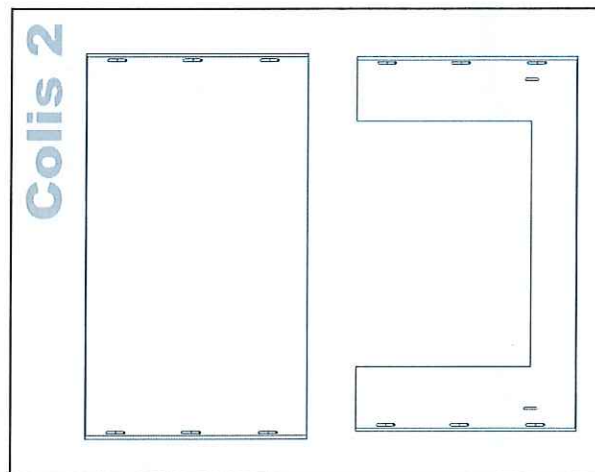

# CAMA TIENDA

Lit tente  
Tent bed

Réf: TEN LIT 90F  
TEN LIT 90B

MATHYBYBOLS

Réf: PA 90 BF + SO 90F  
PA 90 BB + SO 90B

Colis 1

2X

Colis 2

2X

4X

3,5 x 25

Colis 1

8X

3,5 x 30

2

1

4 X

3,5 x 25

2

8 X

3,5 x 30

3

4

5