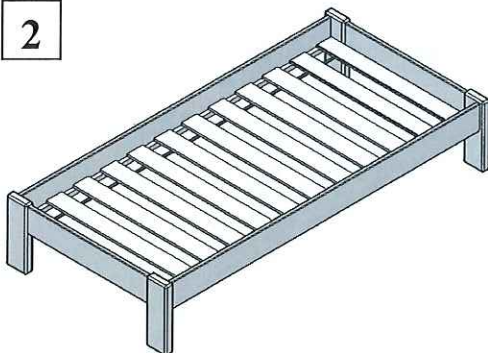

# CAMA TIENDA

Lit tente  
Tent bed

Réf: TEN LIT 90F  
TEN LIT 90B

MATHYBYBOLS

Réf: PA 90 BF + SO 90F  
PA 90 BB + SO 90B

Colis 1

2X

Colis 2

2X

4X

3,5 x 25

Colis 1

8X

3,5 x 30

2

1

4 X

3,5 x 25

2

8 X

3,5 x 30

3

4

5