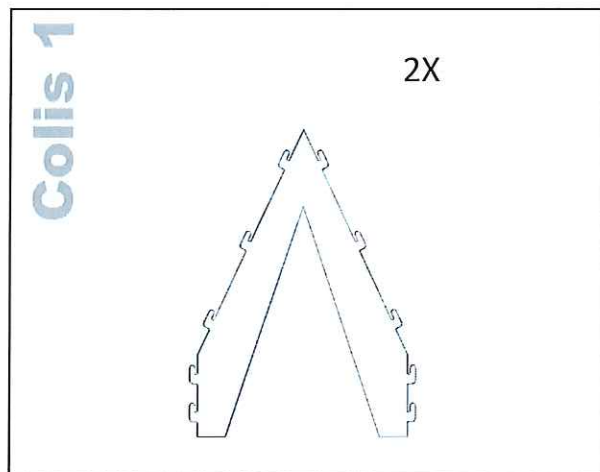

# CAMA TIENDA

Lit tente  
Tent bed

Réf: TEN LIT 90F  
TEN LIT 90B

MATHYBYBOLS

Réf: PA 90 BF + SO 90F  
PA 90 BB + SO 90B

Colis 1

2X

Colis 2

2X

4X

3,5 x 25

Colis 1

8X

3,5 x 30

2

1

4 X

3,5 x 25

2

8 X

3,5 x 30

3

4

5